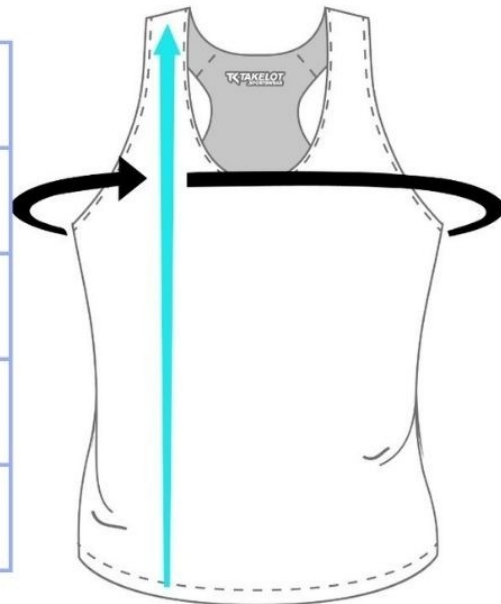

TALLAJE CAMISETA 23 NOCTURNA TROTACALLES 2026

TALLA S	69 cm	102 cm
TALLA M	70 cm	105 cm
TALLA L	71 cm	109 cm
TALLA XL	72 cm	113 cm
TALLA 2XL	73 cm	117 cm

**MEDIDAS CAMISETA CIRANCES
CALLAJE HOMBRE**

**TK TAKELOT
SPORTSWEAR**

TALLA S	61 cm	83 cm
TALLA M	62 cm	87 cm
TALLA L	63 cm	91 cm
TALLA XL	64 cm	95 cm
TALLA 2XL	65 cm	99 cm

**MEDIDAS CAMISETA CIRANCES
CALLAJE ENCALLADO DE MUJER**

**TK TAKELOT
SPORTSWEAR**