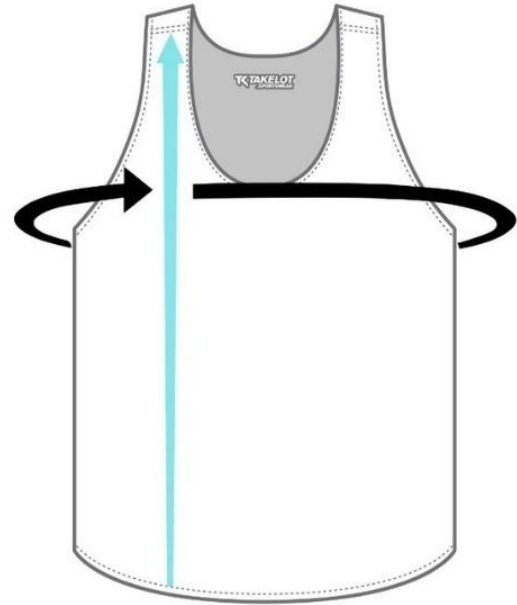

TALLAJE CAMISETA 23 NOCTURNA TROTACALLES 2026

TALLA S	69 cm	102 cm
TALLA M	70 cm	105 cm
TALLA L	71 cm	109 cm
TALLA XL	72 cm	113 cm
TALLA 2XL	73 cm	117 cm

**MEDIDAS CAMISETA CIRANCES
CALLAJE HOMBRE**

**TK TAKELOT
SPORTSWEAR**

TALLA S	61 cm	83 cm
TALLA M	62 cm	87 cm
TALLA L	63 cm	91 cm
TALLA XL	64 cm	95 cm
TALLA 2XL	65 cm	99 cm

**MEDIDAS CAMISETA CIRANCES
CALLAJE ENCALLADO DE MUJER**

**TK TAKELOT
SPORTSWEAR**